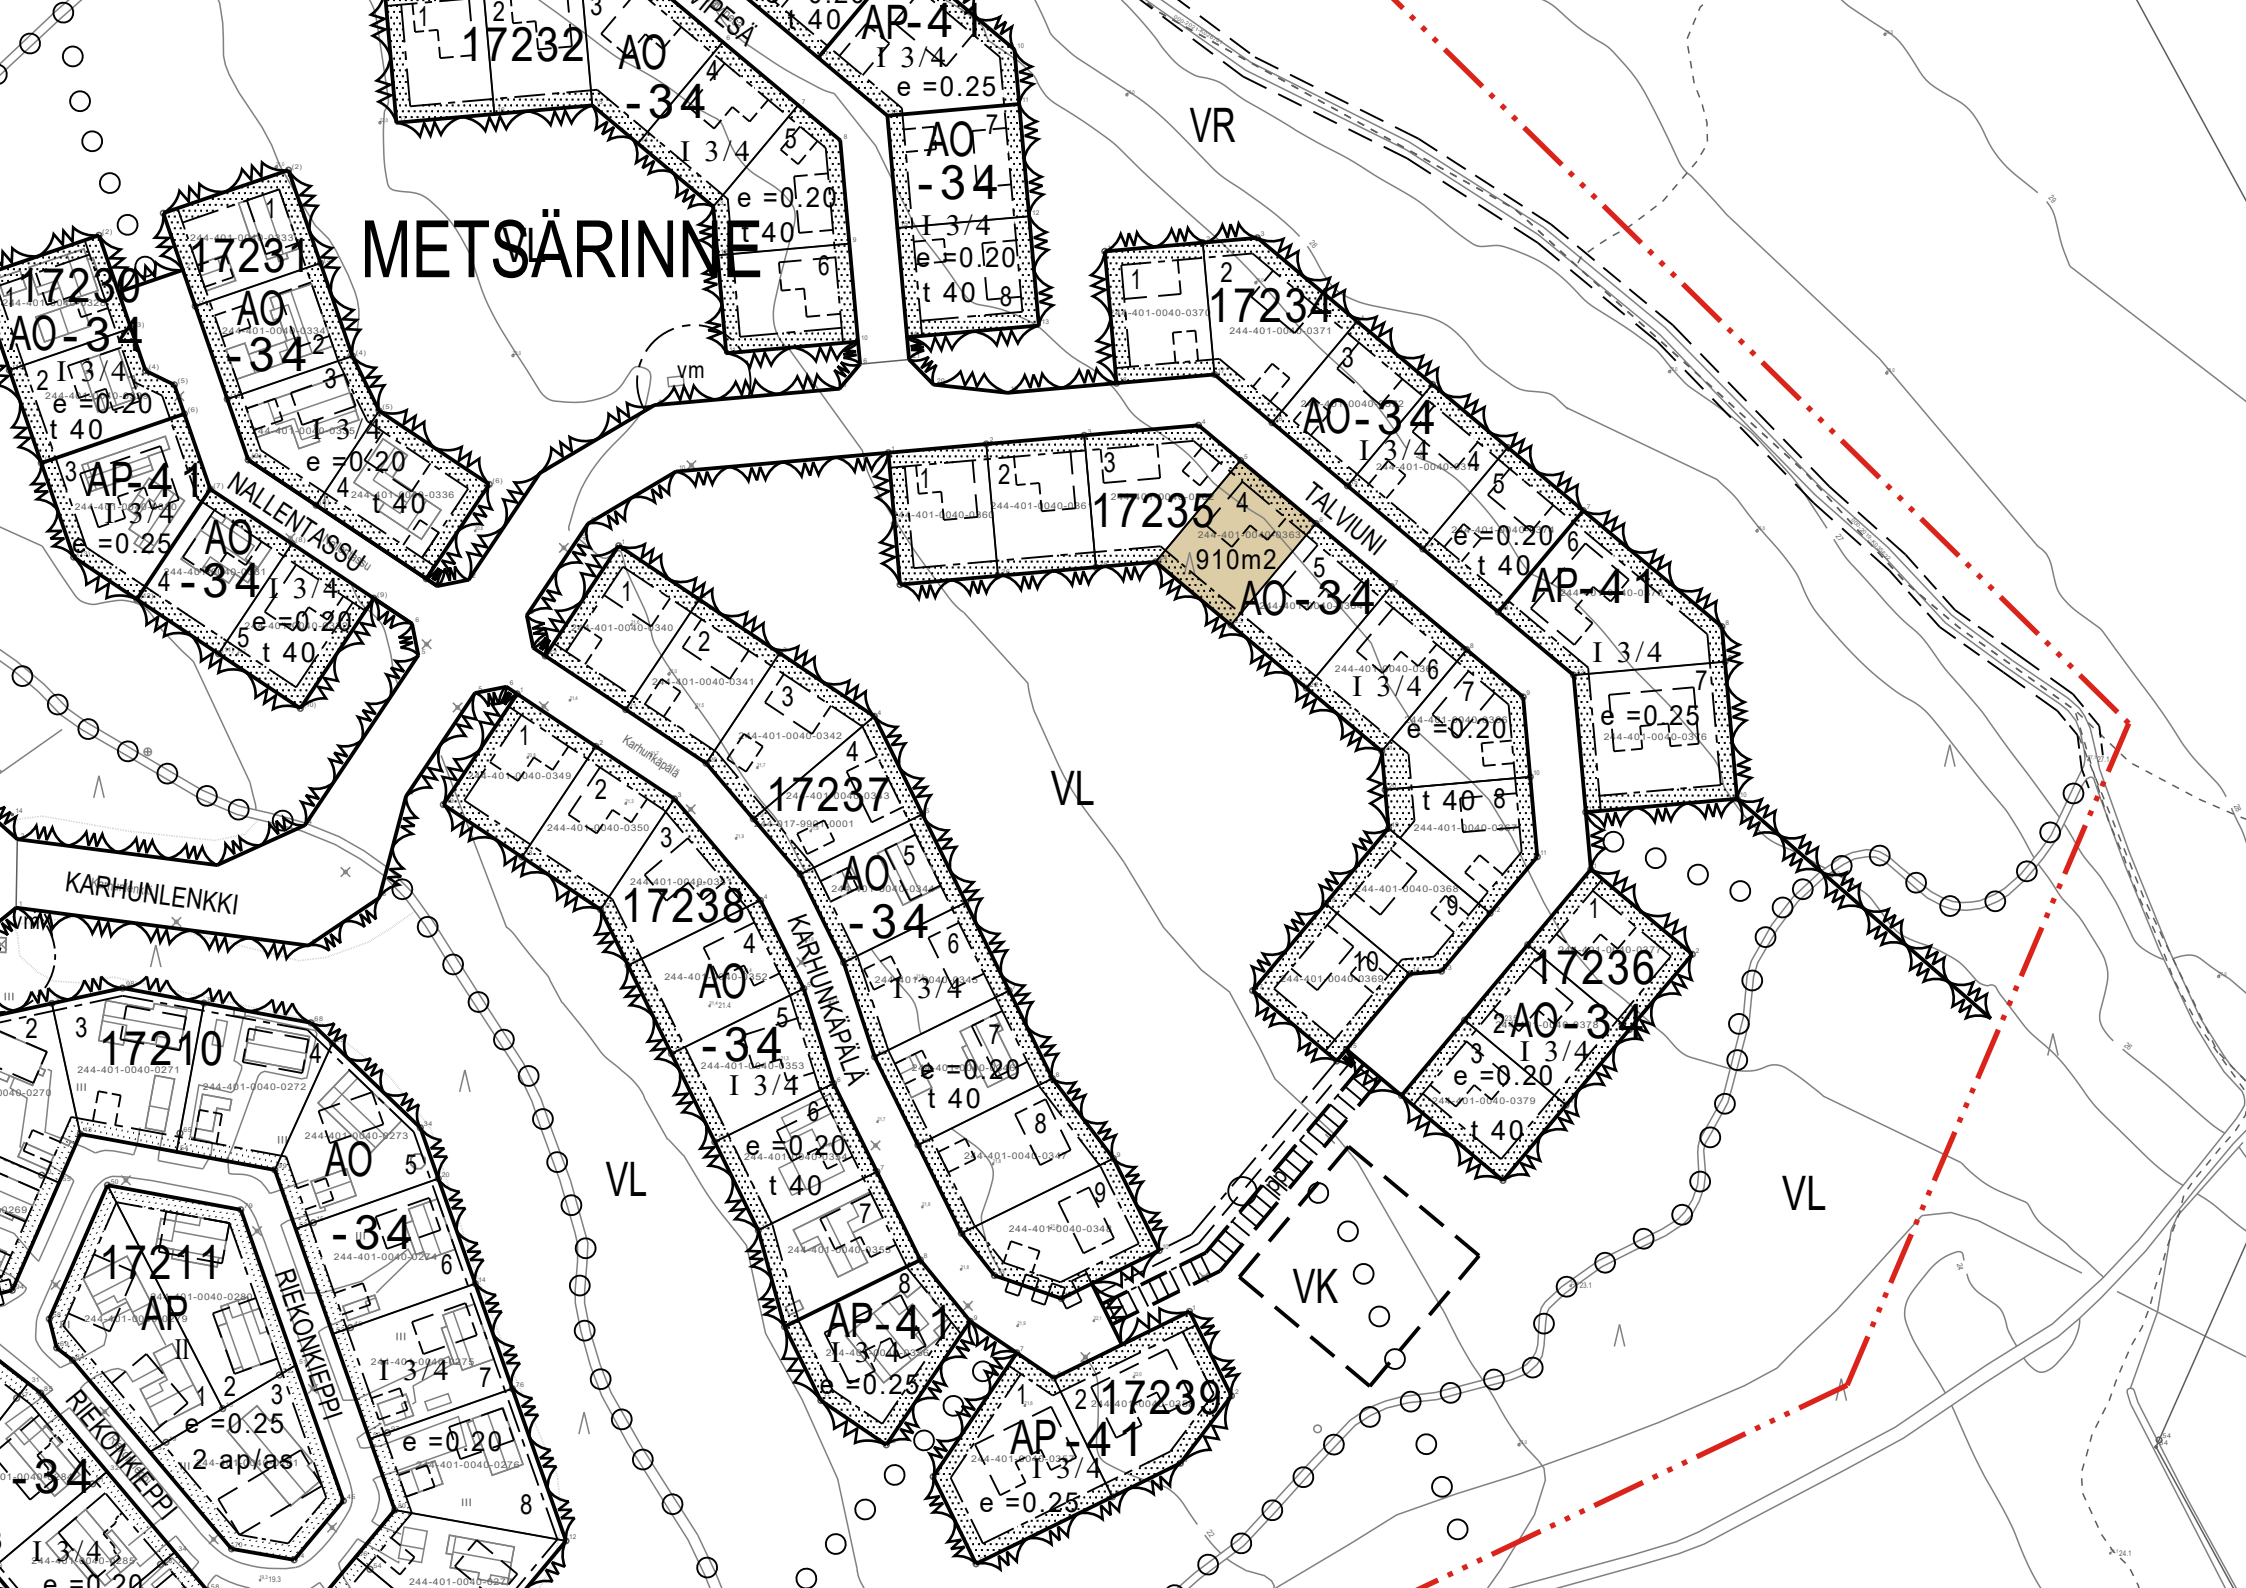

METSÄRINNE

17230
AO-34
I 3/4
e=0.20
t 40

17231
AO-34
I 3/4
e=0.20
t 40

17232
AO-34
I 3/4
e=0.20
t 40

17233
AO-34
I 3/4
e=0.20
t 40

17234
AO-34
I 3/4
e=0.20
t 40

17234
AO-34
I 3/4
e=0.20
t 40

17235
910m2
AO-34
I 3/4
e=0.20
t 40

17236
AO-34
I 3/4
e=0.20
t 40

17237
AO-34
I 3/4
e=0.20
t 40

17238
AO-34
I 3/4
e=0.20
t 40

KARHUNLENKKI

17238
AO-34
I 3/4
e=0.20
t 40

17239
AP-41
I 3/4
e=0.25

17239
AP-41
I 3/4
e=0.25

17210
AO-34
I 3/4
e=0.20
t 40

VL

VK

VL